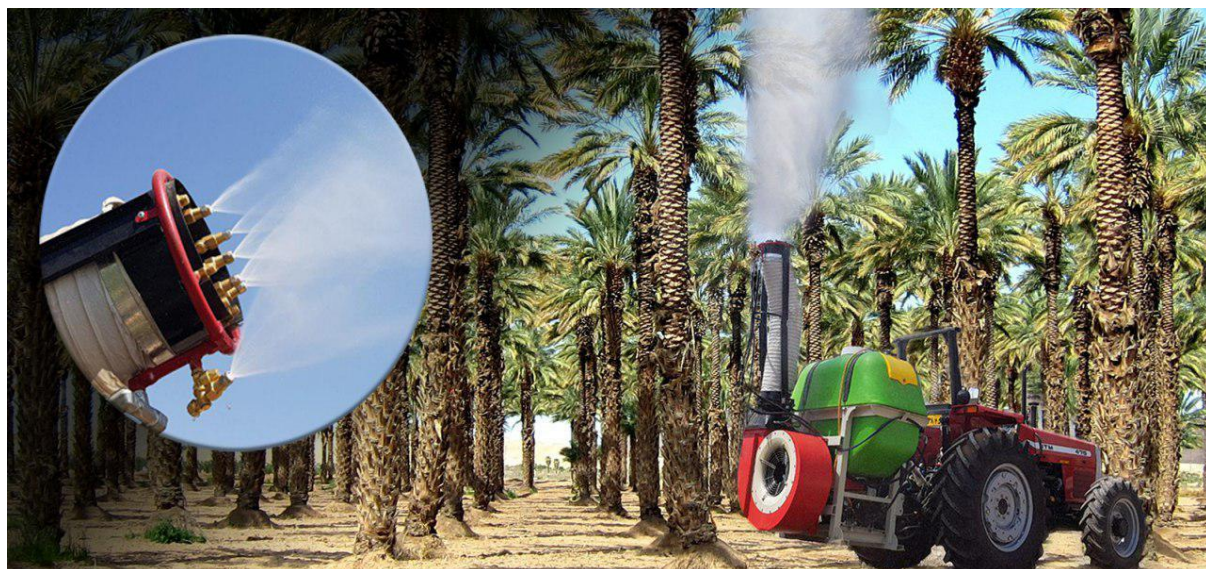

شرکت شایان کشت افزار

سمپاش ۱۰۰۰ لیتری سوار شونده توربینی مخصوص نخل خرما

پمپ و قطعات ساخت ترکیه

قابلیت پاشش تا ارتفاع ۲۰ متری

مجهز به پمپ ۵۰ بار

آدرس دفتر فروش : کرمان - کیلومتر ۷ جاده تهران تلفن: ۰۳۴-۳۲۶۱۲۲۳۳
email: shayan_kesht@hotmail.com